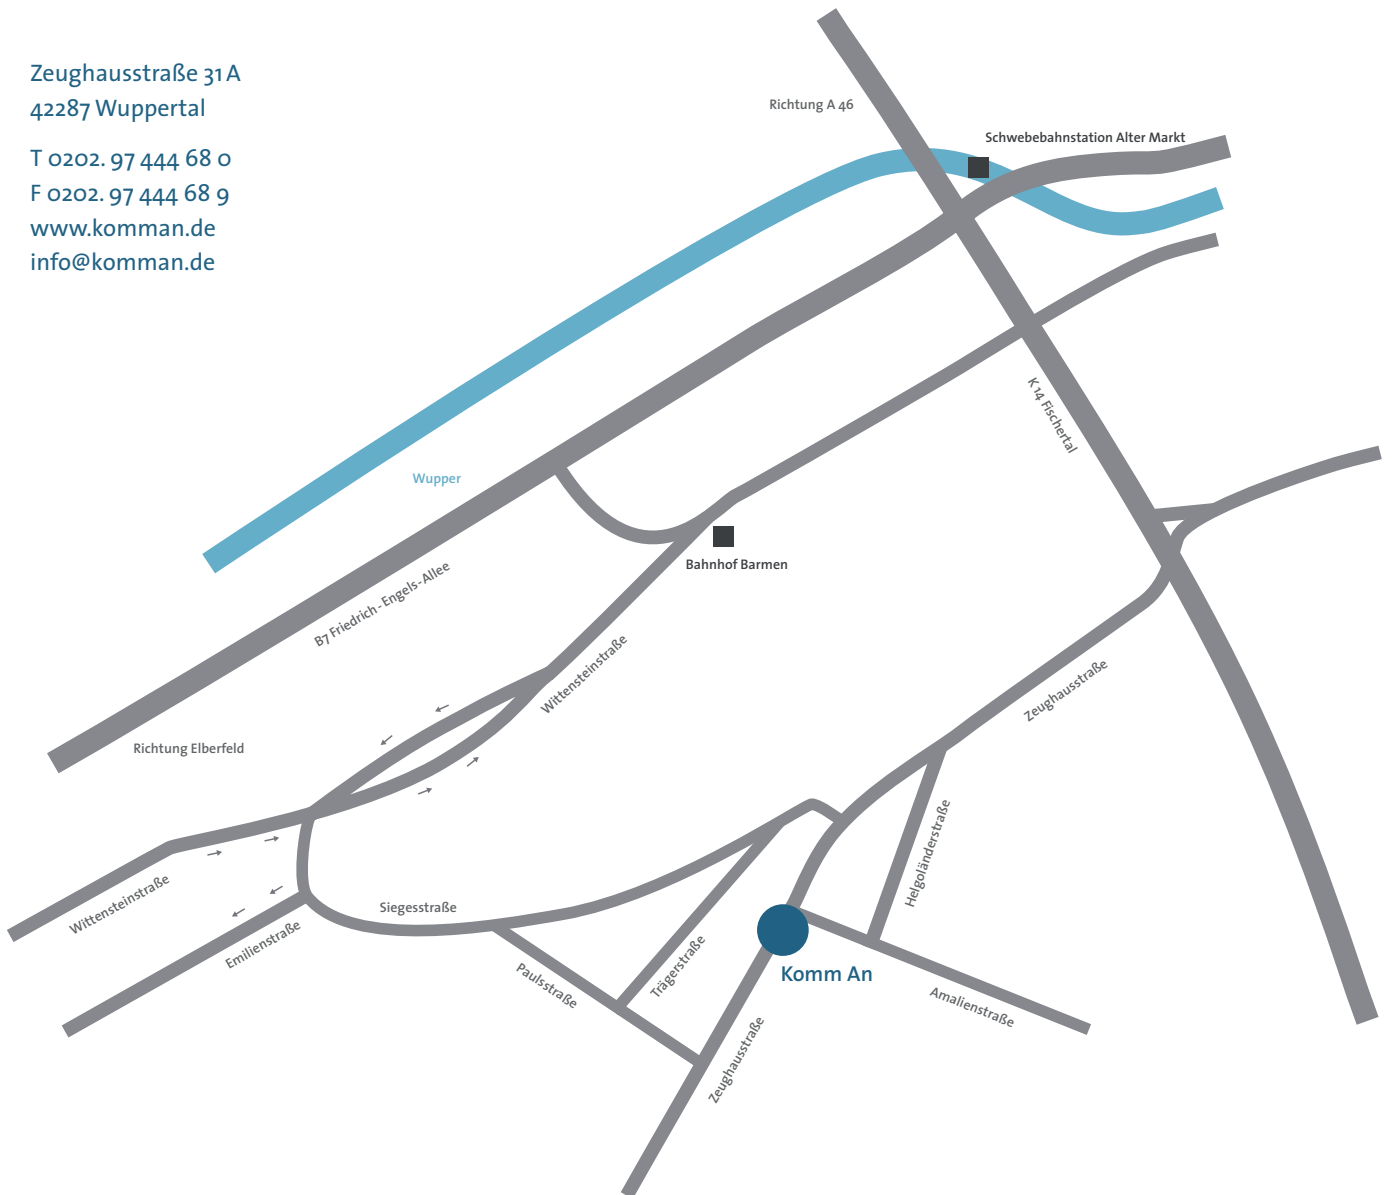

Komm An

Fachstelle für Gewaltprävention
und Beratung

Zeughausstraße 31A
42287 Wuppertal

T 0202.97 444 68 0
F 0202.97 444 68 9
www.komman.de
info@komman.de